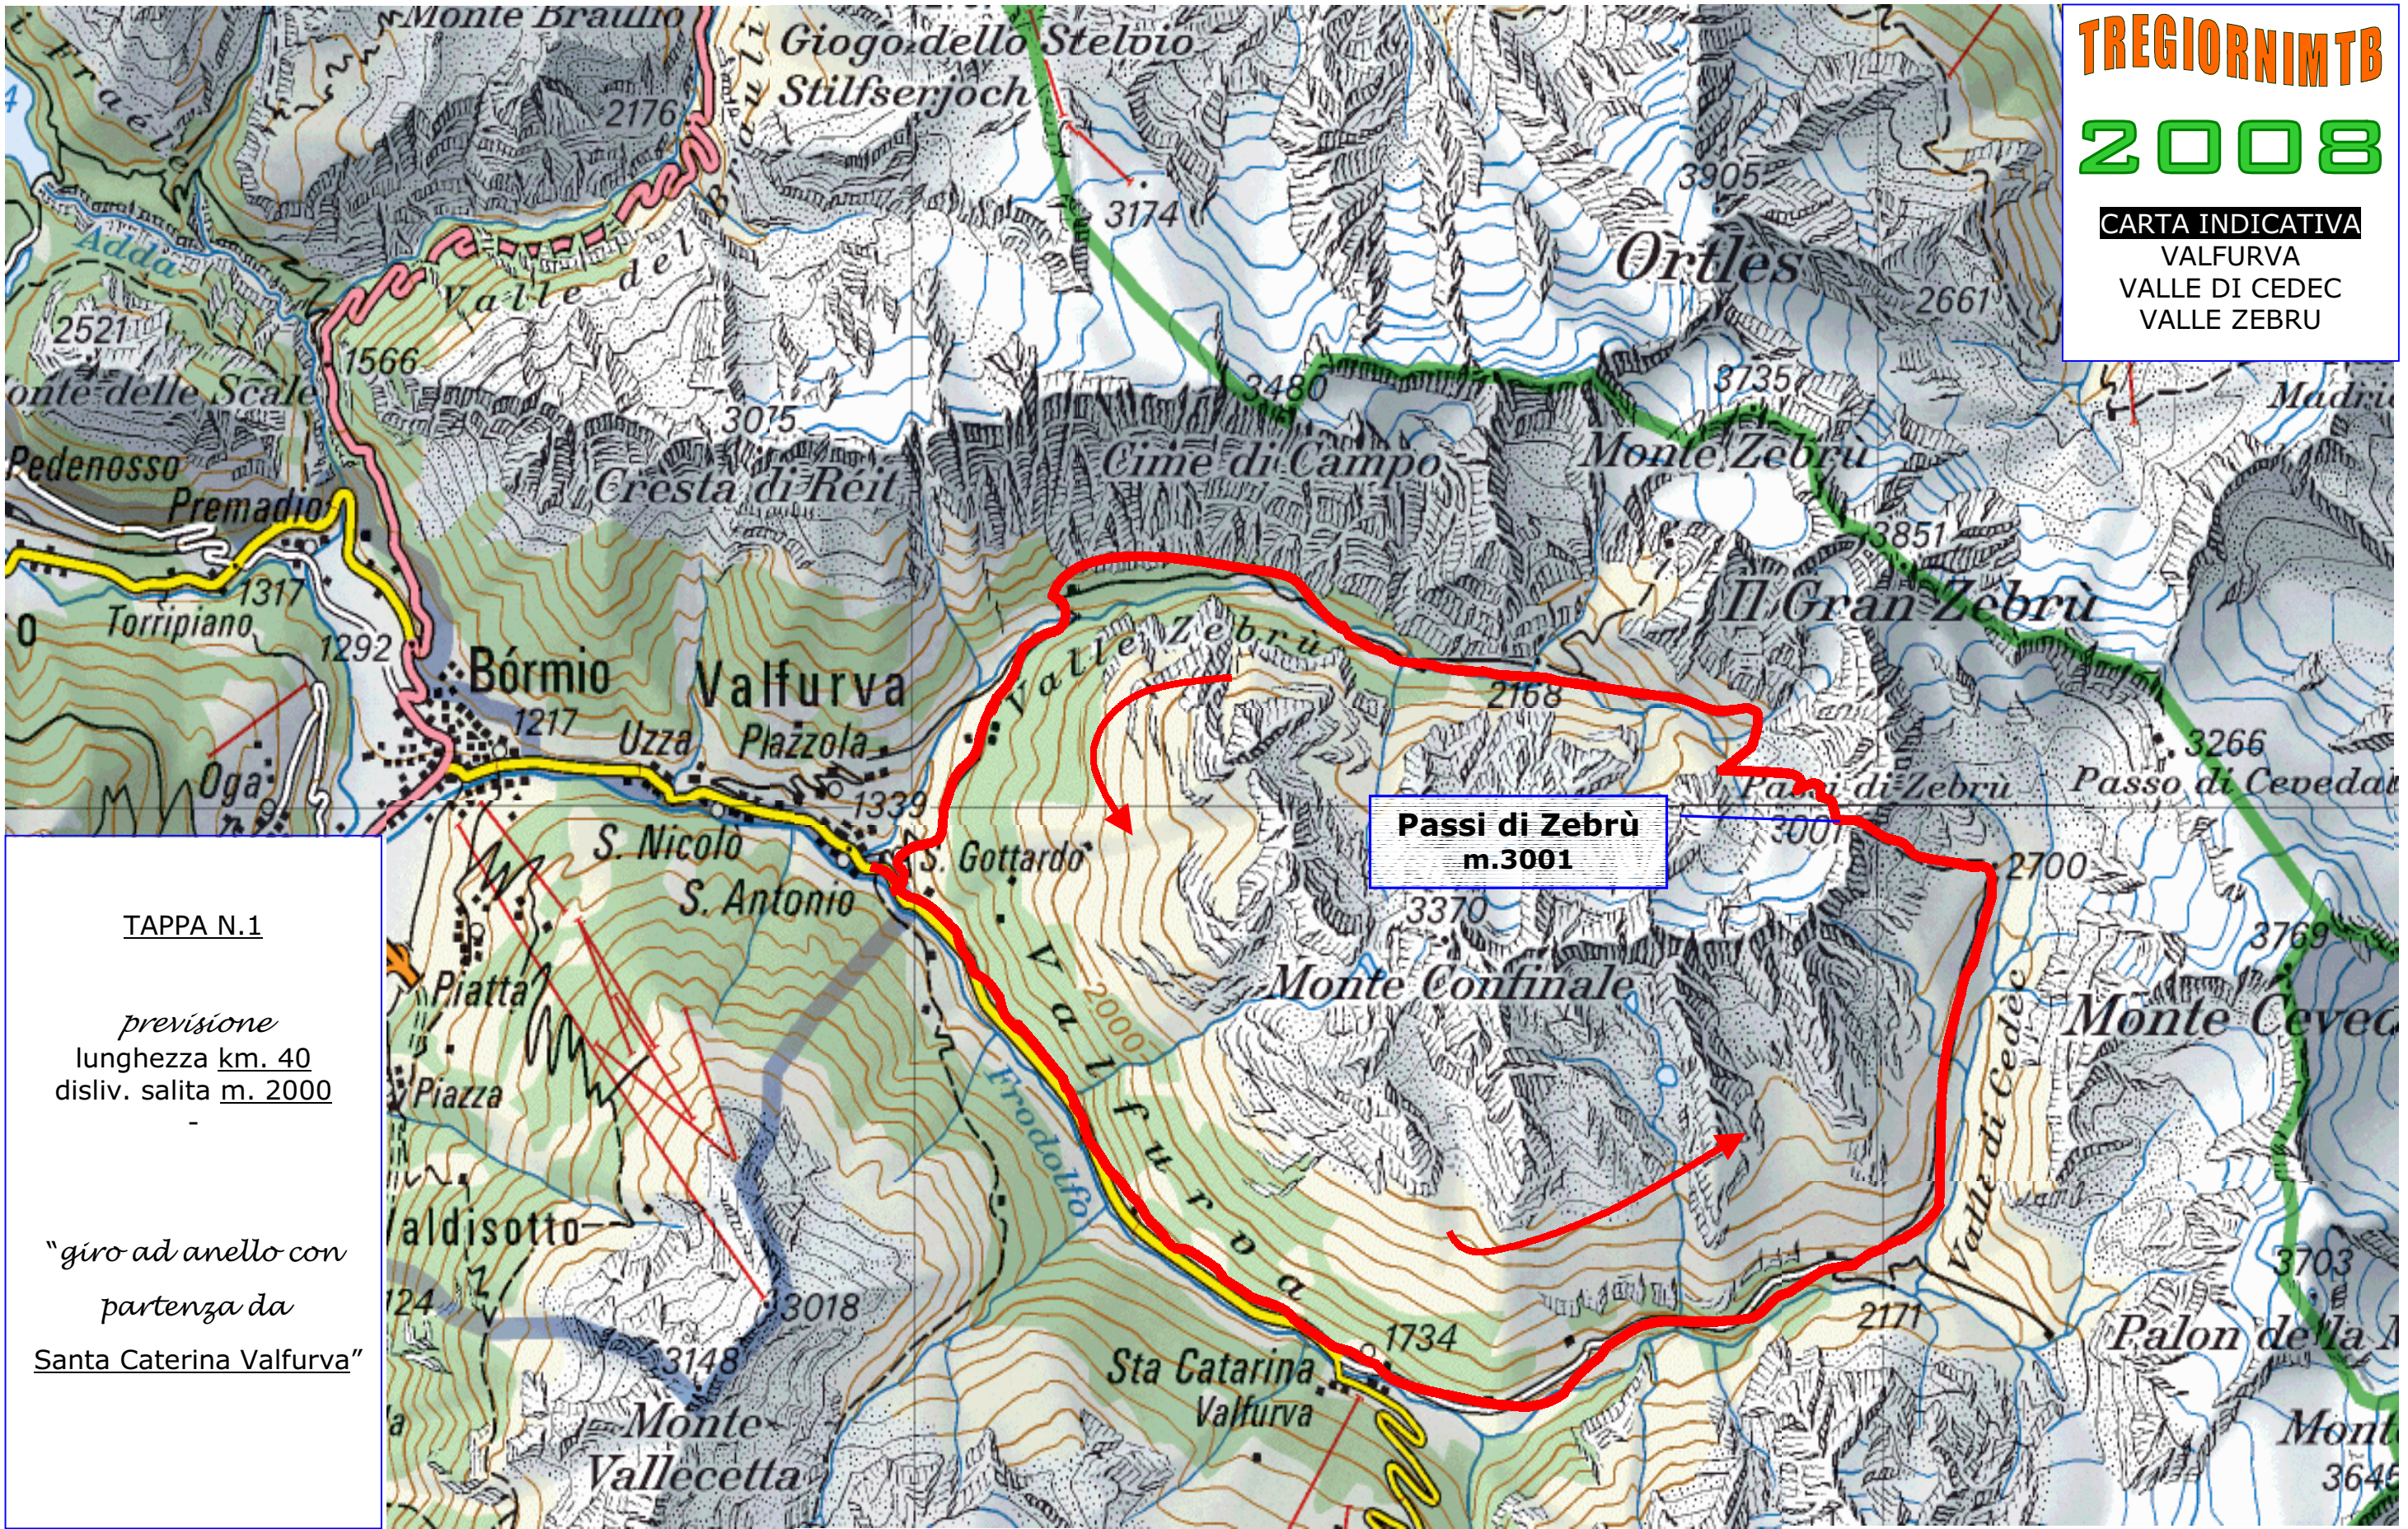

**TREGIORNIMTB**  
**2008**

**CARTA INDICATIVA**  
VALFURVA  
VALLE DI CEDEC  
VALLE ZEBRU

TAPPA N.1

*previsione*  
lunghezza km. 40  
disliv. salita m. 2000

"giro ad anello con  
partenza da  
Santa Caterina Valfurva"